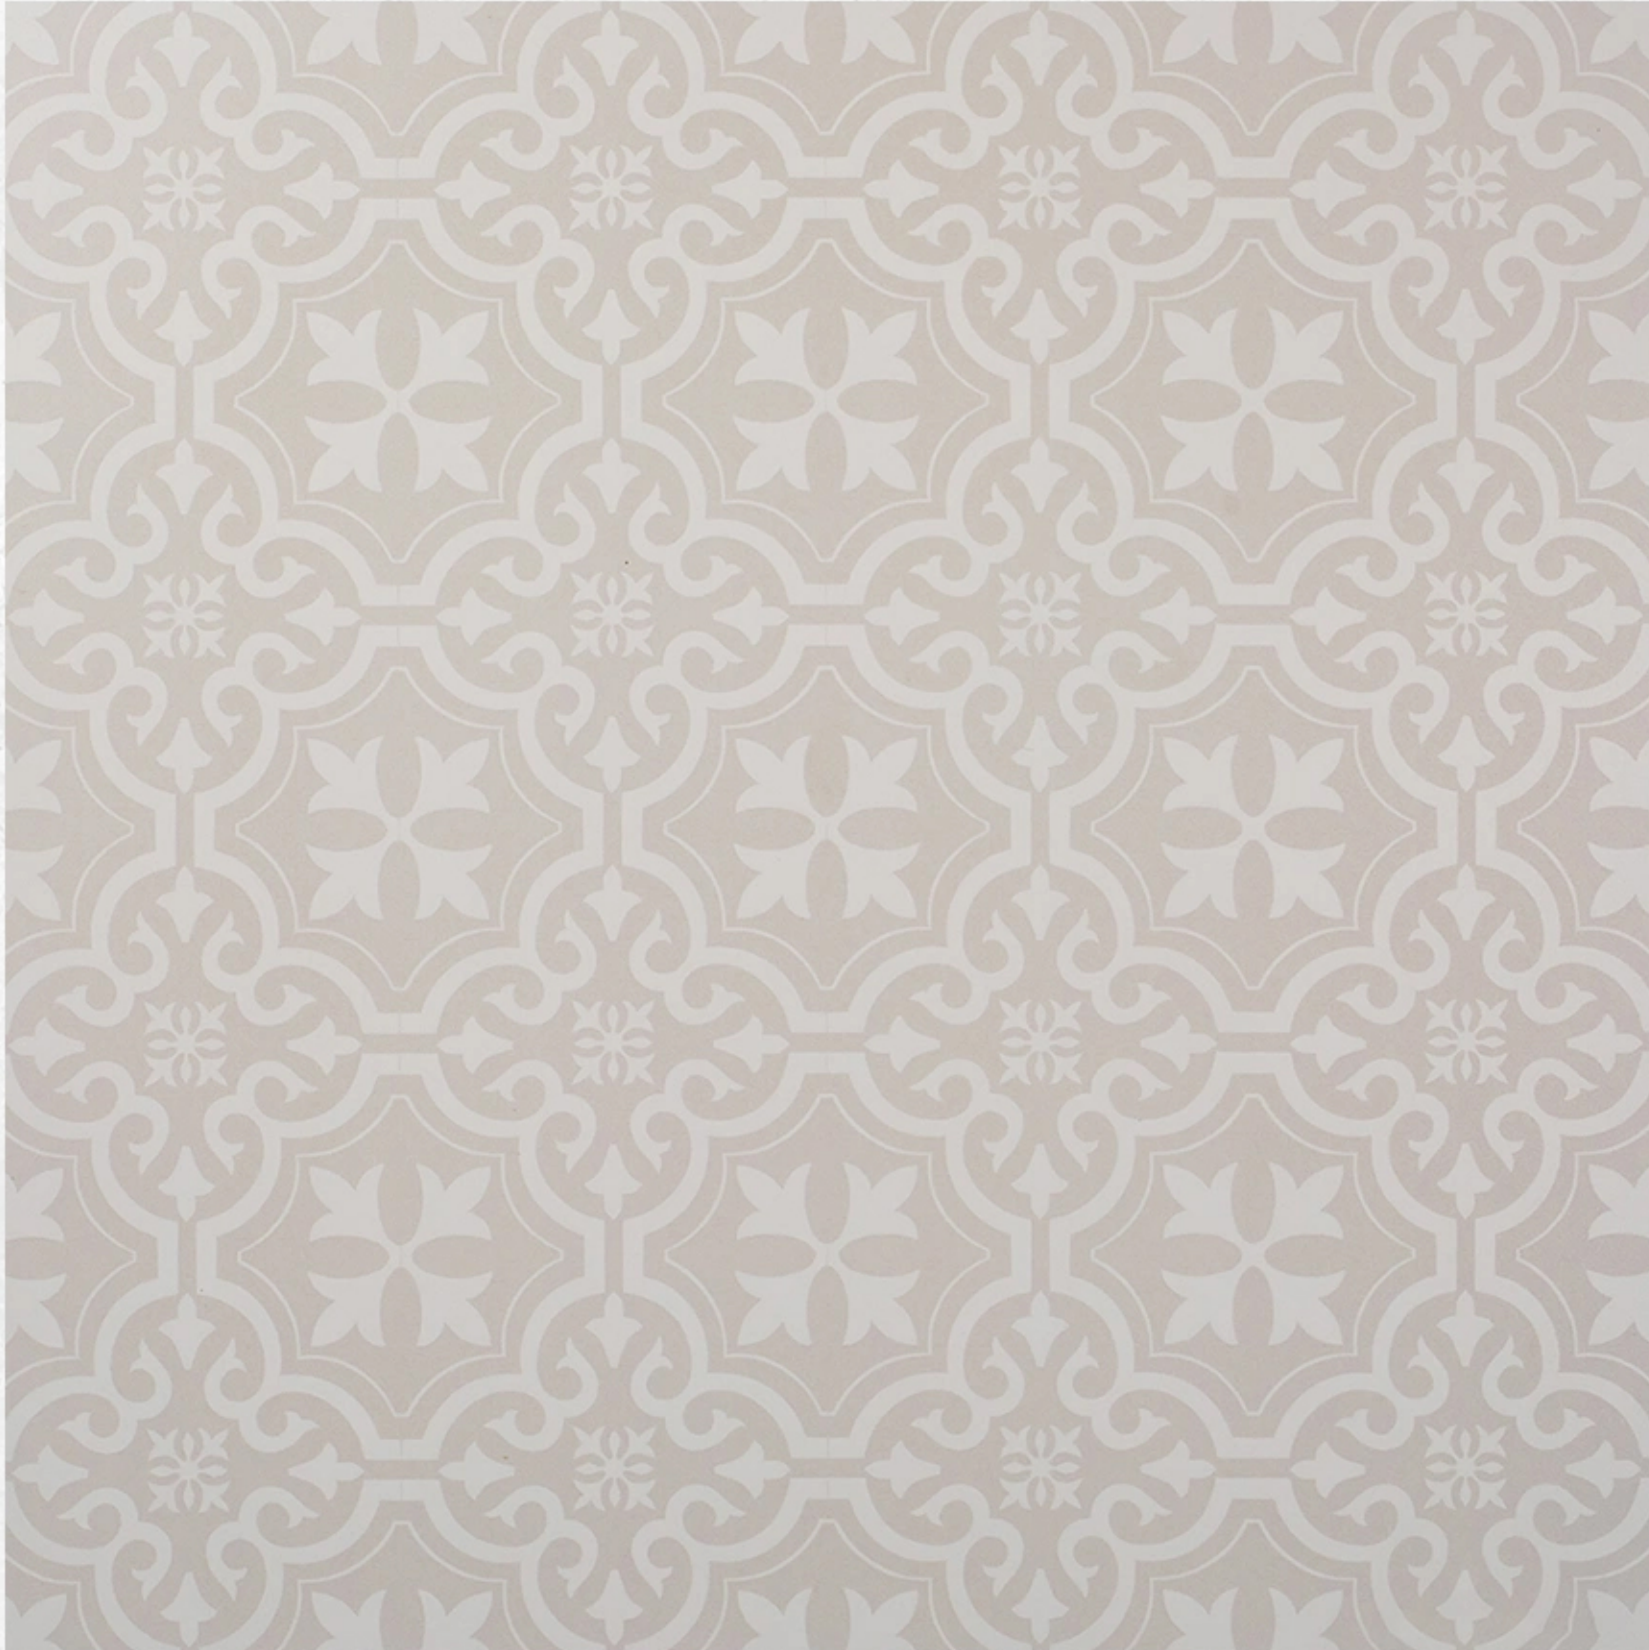

Dimensions : 600x600

HORIZON MOONSHINE MATT TILE

Finish : Matt

Color : Grey

Dimensions : 600x600

FLORENCIA STONE GREY MATT TILE

Finish : Matt

Color : Grey

Dimensions : 600x600

FIORE PETAL GREY MATT TILE

Finish : Matt

Color : Grey

Dimensions : 600x600

FIORE MOTIF GREY MATT TILE

Finish : Matt

Color : Grey

Dimensions : 600x600

FIORE DIAMOND STAR TESSELATED BLACK MATT TILE

Finish : Matt

Color : Black

Dimensions : 600x600

CRESTONE WHITE MATT TILE

Finish : Matt

Color : Grey