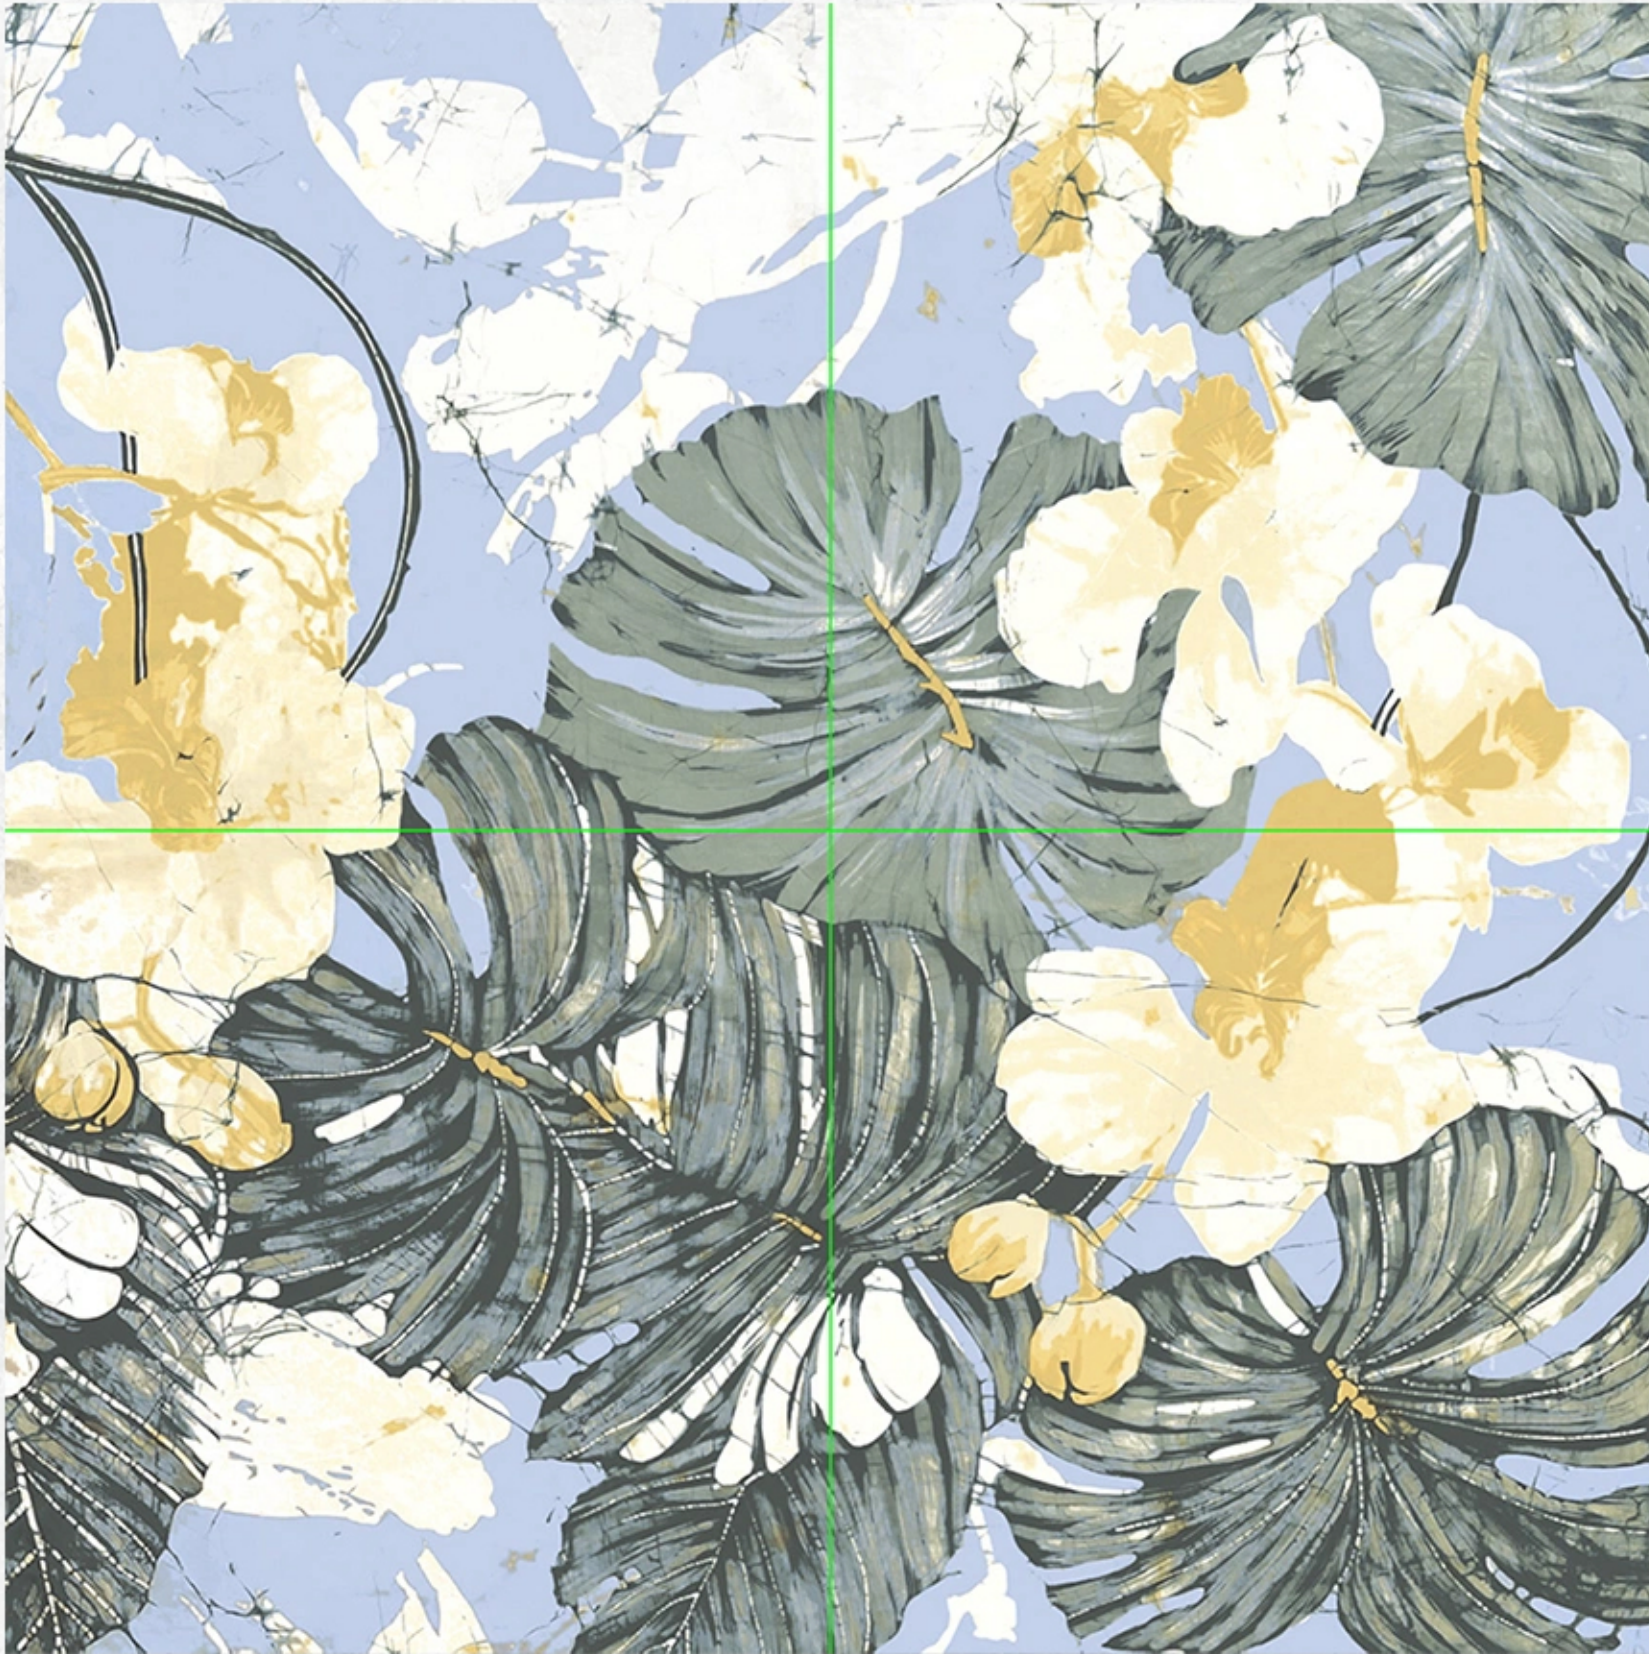

BBR 010A

Finish : Matt

Color : Green

Dimensions : 600x600

BBR 009A

Finish : Matt

Color : Brown

Dimensions : 600x600