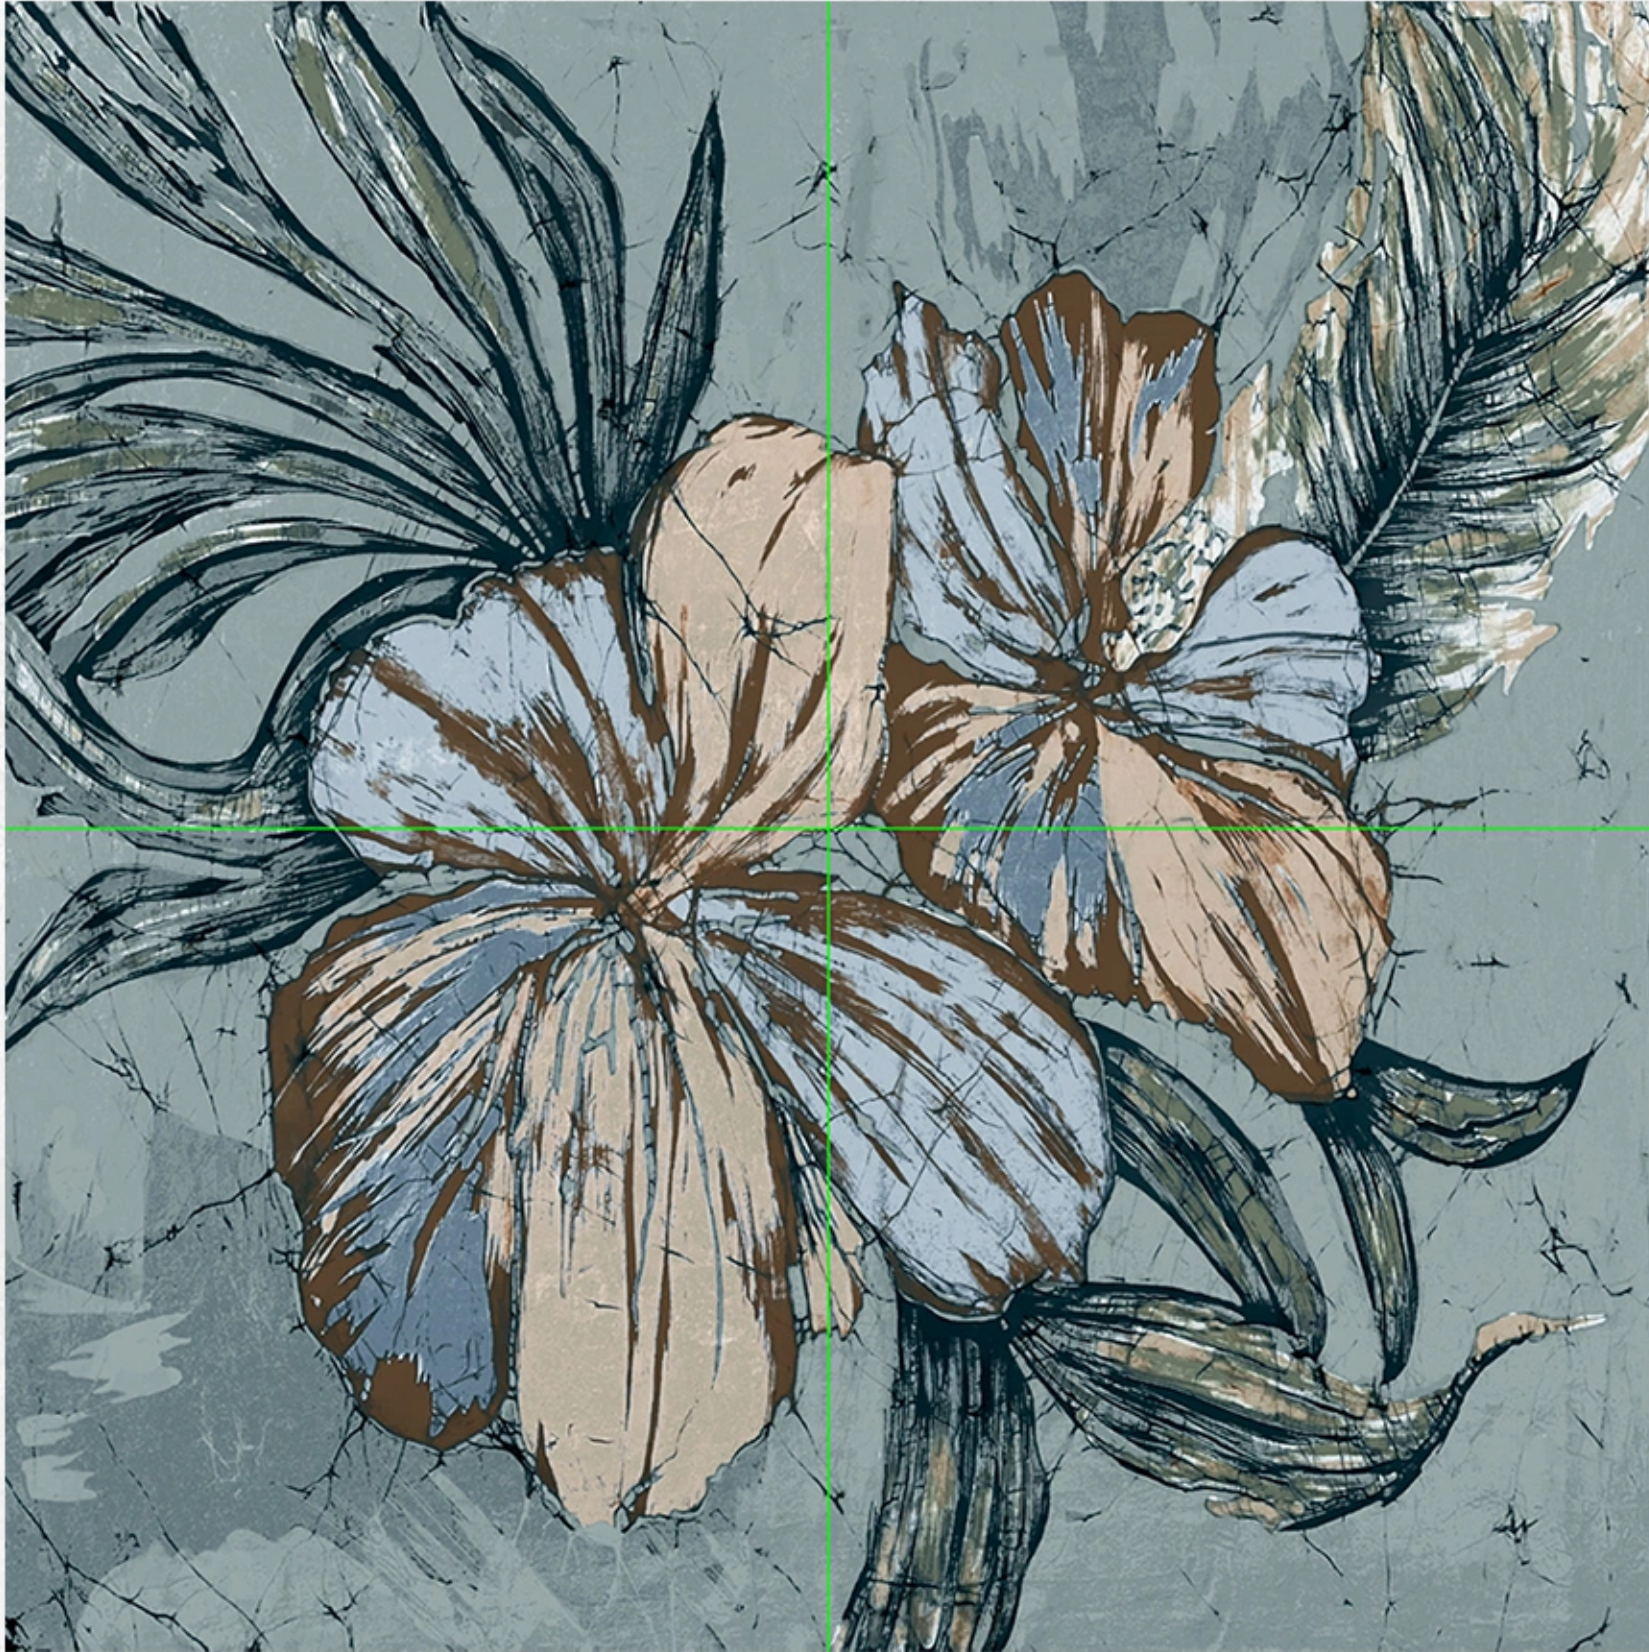

BBP 008

Finish : Matt

Color : Green

Dimensions : 600x600

BBP 007

Finish : Matt

Color : Green

Dimensions : 600x600