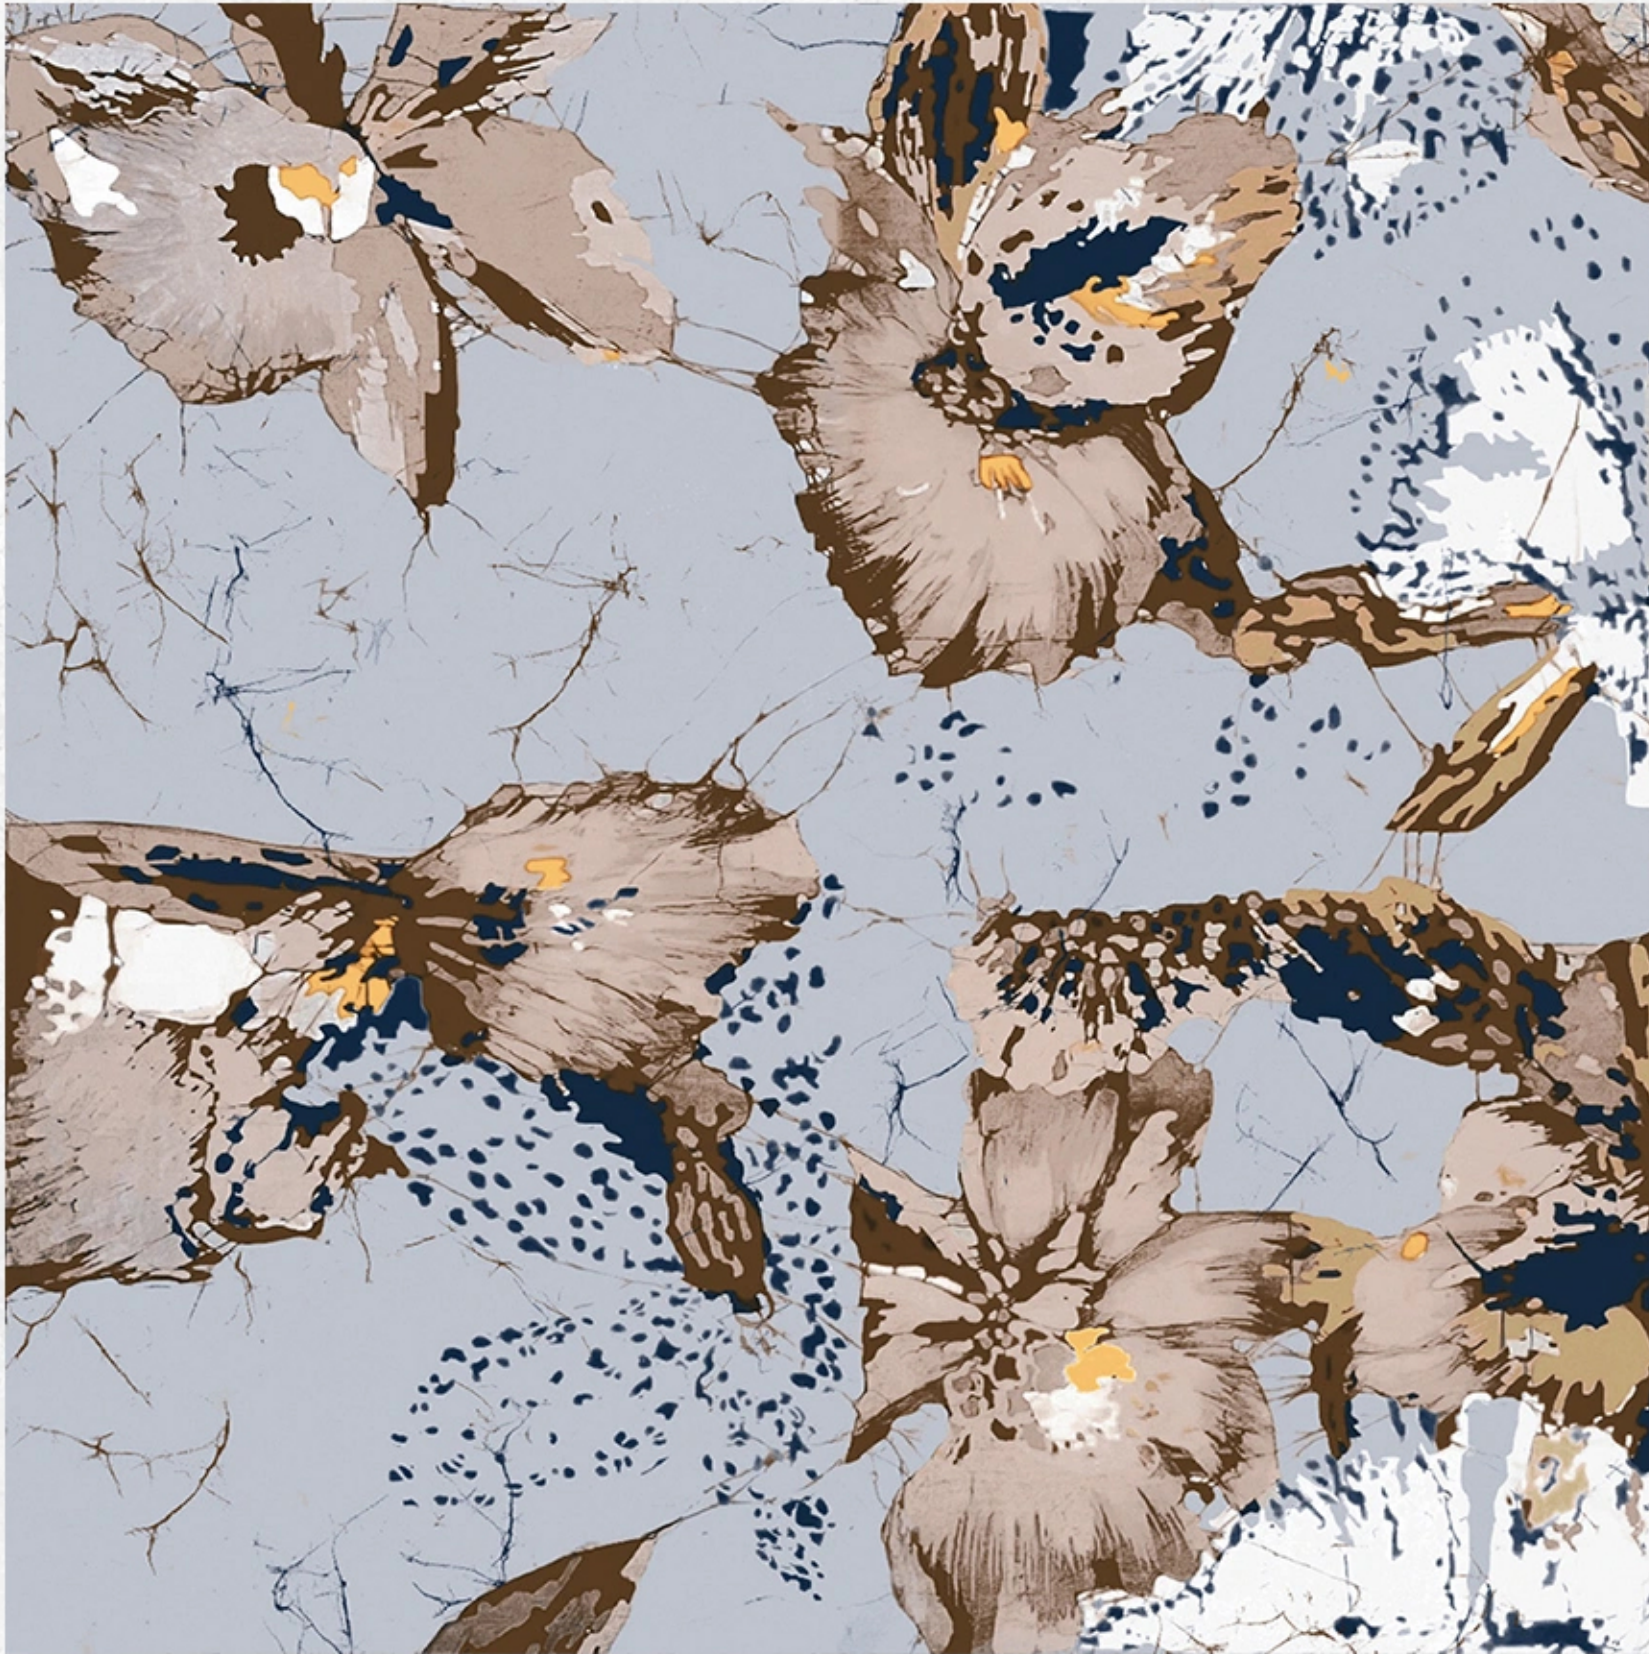

Finish : Matt

Color : Grey

Dimensions : 600x600

Batik

BBS 007

Finish : Matt

Color : Brown

Dimensions : 600x600